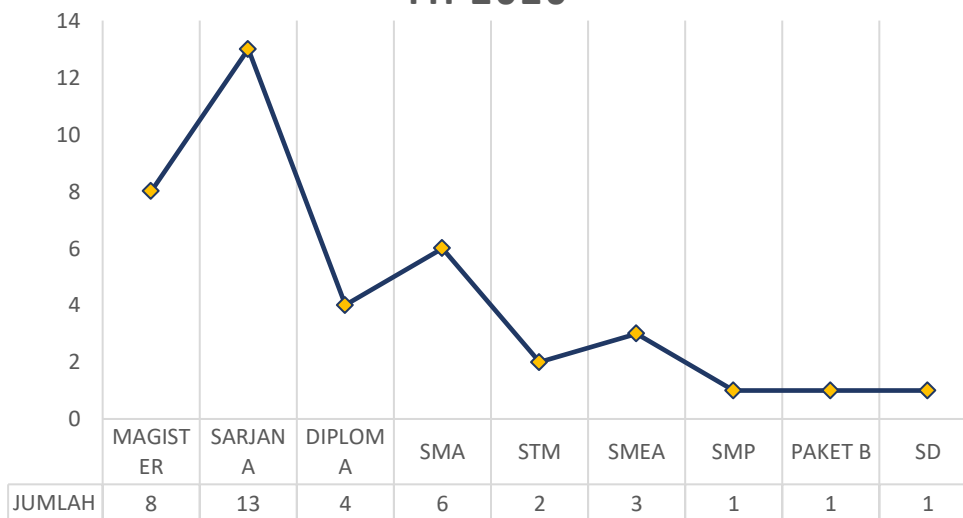

DATA PEGAWAI BERDASARKAN JENIS KELAMIN TH 2020

DATA PEGAWAI BERDASARKAN TINGKAT PENDIDIKAN TH 2020

**DATA PEGAWAI
BERDASARKAN GOLONGAN
TH 2020**