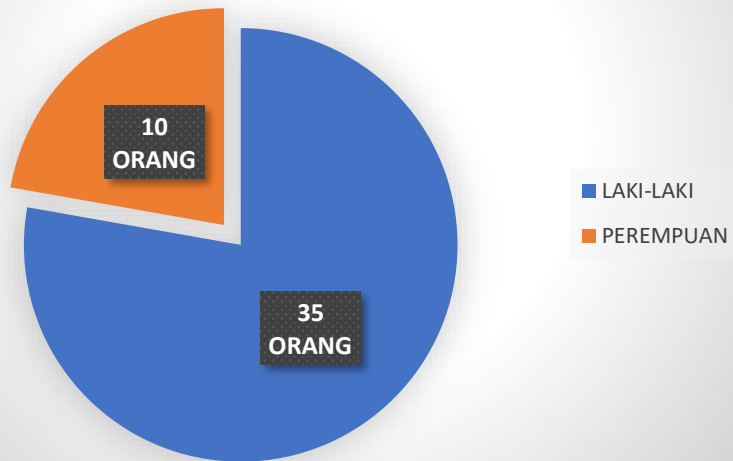

## DATA PEGAWAI BERDASARKAN JENIS KELAMIN TH 2018