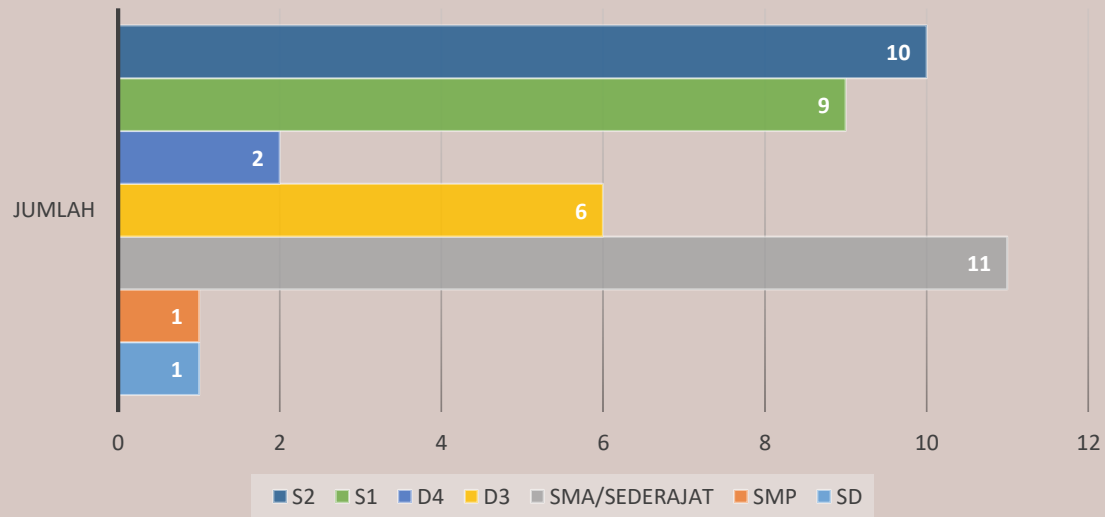

**GRAFIK DATA PEGAWAI DPTR
BERDASARKAN PENDIDIKAN
Per 1 Mei 2023**

GRAFIK DATA PEGAWAI DPTR BERDASARKAN PENDIDIKAN Per 1 Mei 2023

GRAFIK DATA PEGAWAI DPTR BERDASARKAN GOLONGAN Per 1 Mei 2023

GOLONGAN	JUMLAH
II/a	1
II/b	0
II/c	4
II/d	1
III/a	9
III/b	6
III/c	2
III/d	10
IV/a	5
IV/b	1
IV/c	1
JUMLAH	40