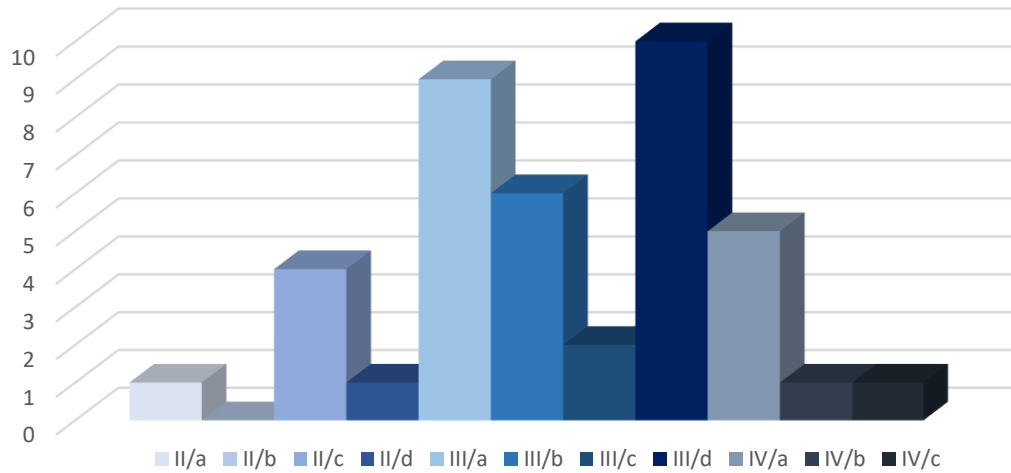

**GRAFIK DATA PEGAWAI DPTR
BERDASARKAN PENDIDIKAN
Per 1 Mei 2023**

GRAFIK DATA PEGAWAI DPTR BERDASARKAN PENDIDIKAN Per 1 Mei 2023

GRAFIK DATA PEGAWAI DPTR BERDASARKAN GOLONGAN Per 1 Mei 2023

GOLONGAN	JUMLAH
II/a	1
II/b	0
II/c	4
II/d	1
III/a	9
III/b	6
III/c	2
III/d	10
IV/a	5
IV/b	1
IV/c	1
JUMLAH	40