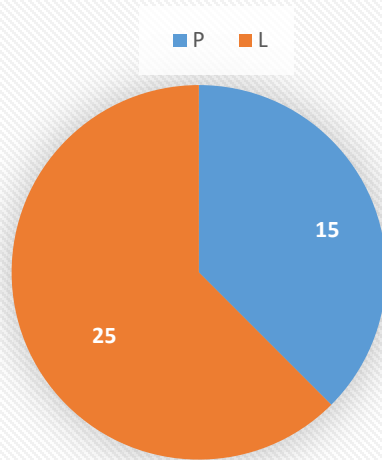

**GRAFIK DATA PEGAWAI DPTR
BERDASARKAN PENDIDIKAN
Per 1 Mei 2023**

GRAFIK DATA PEGAWAI DPTR BERDASARKAN PENDIDIKAN Per 1 Mei 2023

GRAFIK DATA PEGAWAI DPTR BERDASARKAN GOLONGAN Per 1 Mei 2023

GOLONGAN	JUMLAH
II/a	1
II/b	0
II/c	4
II/d	1
III/a	9
III/b	6
III/c	2
III/d	10
IV/a	5
IV/b	1
IV/c	1
JUMLAH	40