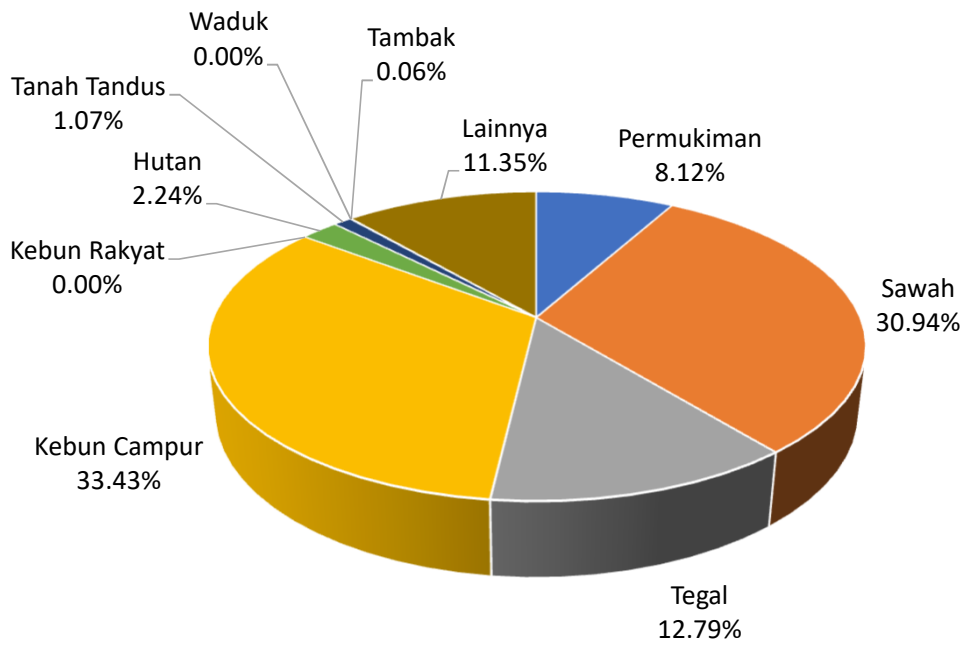

Persentase Luas Penggunaan Lahan di Kabupaten Bantul Tahun 2020

Luas Penggunaan Lahan di Kabupaten Bantul Tahun 2020

Sumber : Kantor Pertanahan Kabupaten Bantul