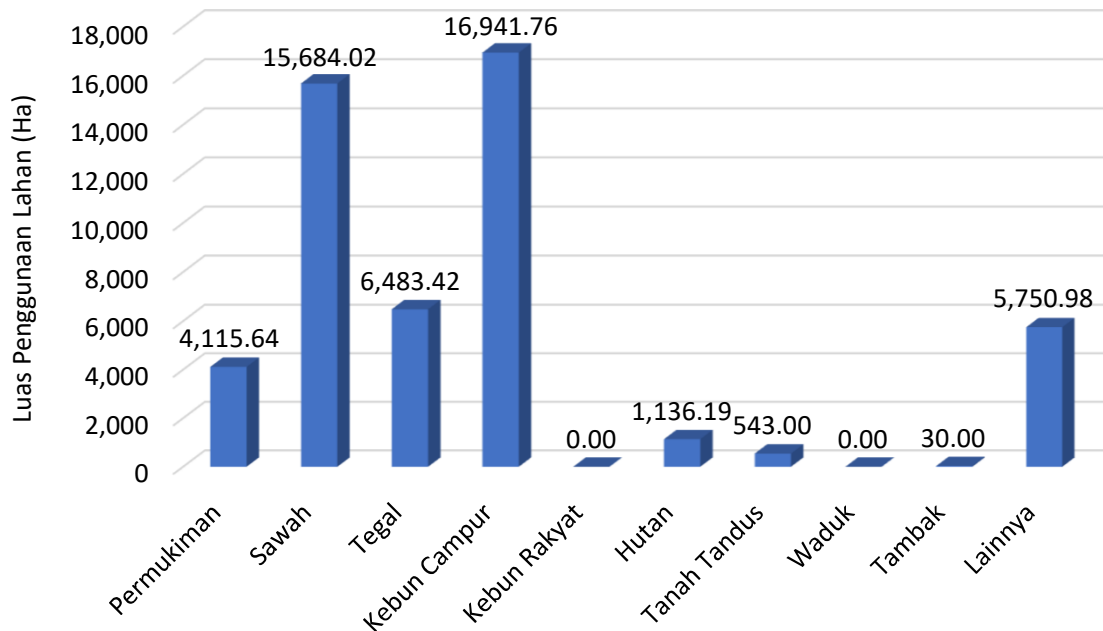

Persentase Luas Penggunaan Lahan di Kabupaten Bantul Tahun 2020

Luas Penggunaan Lahan di Kabupaten Bantul Tahun 2020

Sumber : Kantor Pertanahan Kabupaten Bantul