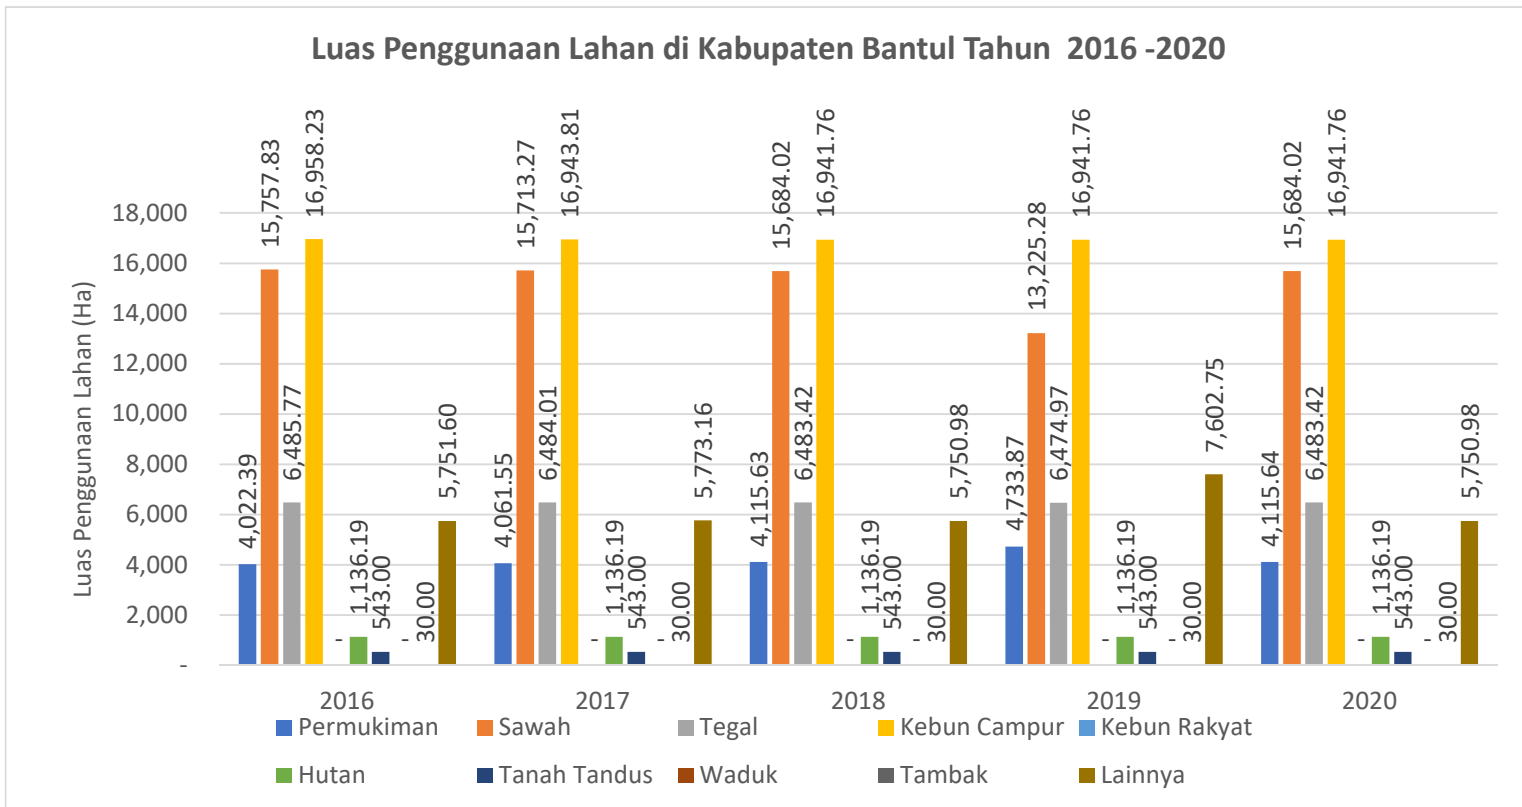

Luas Penggunaan Lahan di Kabupaten Bantul Tahun 2016 -2020

Sumber : Kantor Pertanahan Kabupaten Bantul