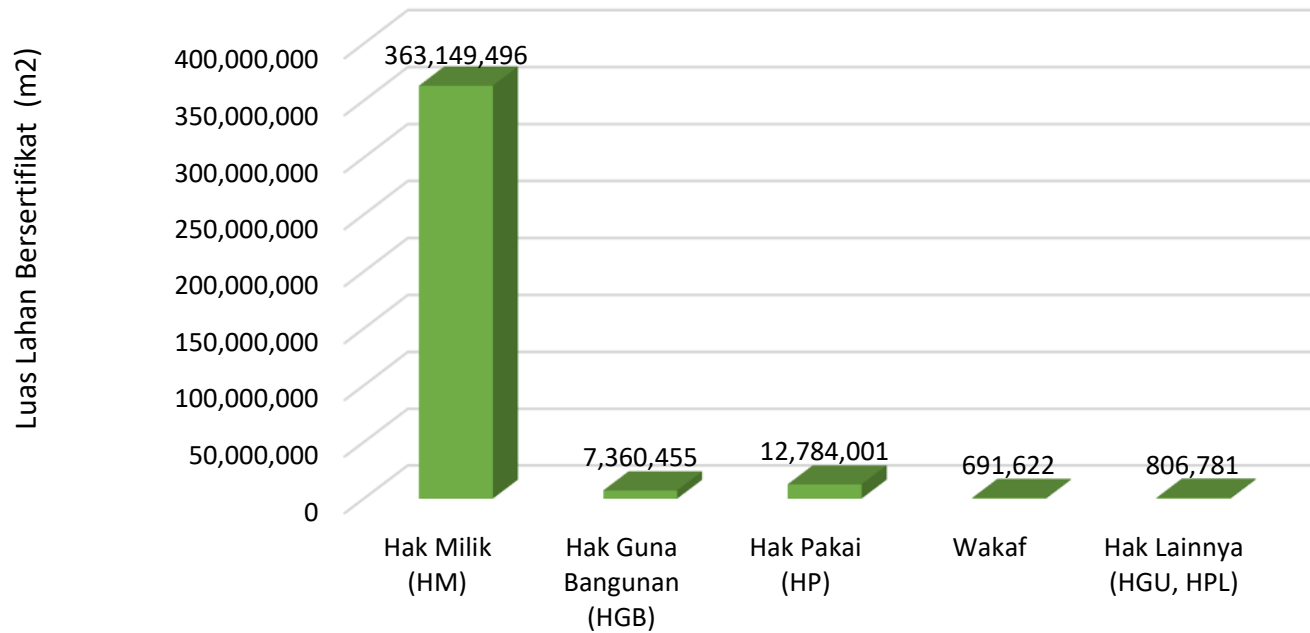

Luas Lahan Bersertifikat di Kabupaten Bantul Tahun 2021

Sumber : Kantor Pertanahan Kabupaten Bantul